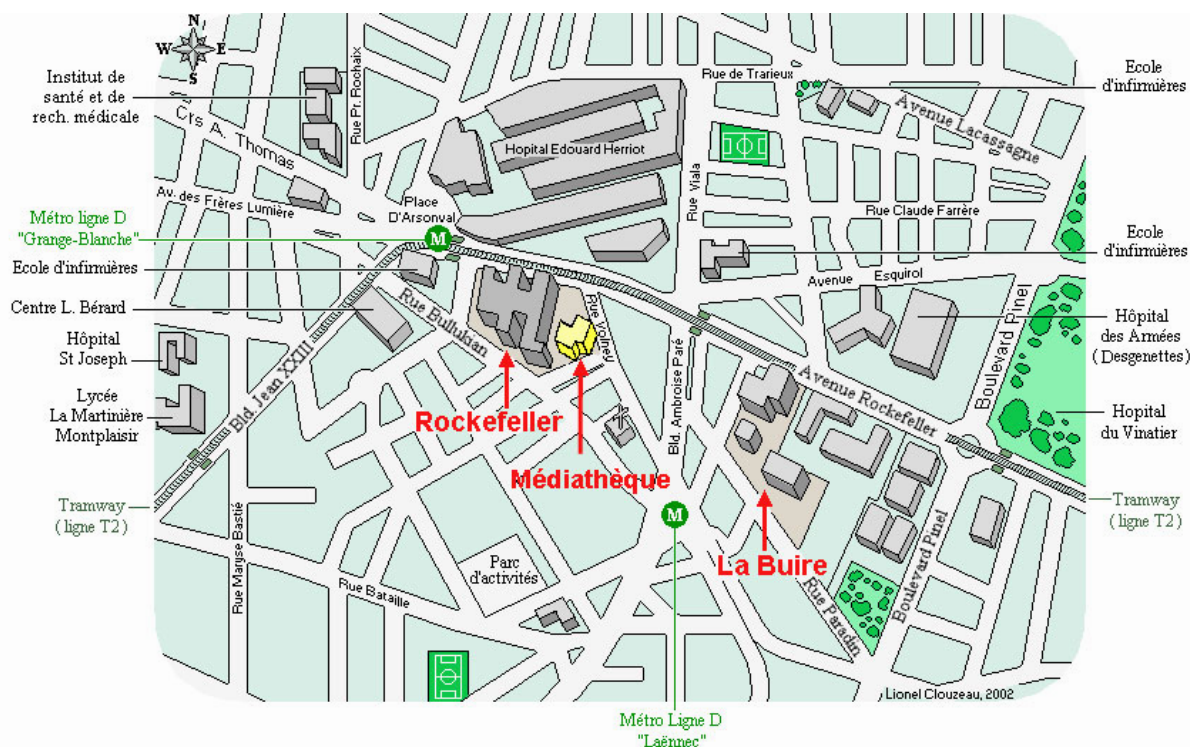

## PLAN D'ACCES

Adresse de la médiathèque :

#### **Accès depuis la gare de la Part-Dieu :**

\*en bus mais sans changement (environ 25 mn)

Prendre le bus 28 en direction de Laurent Bonnevey (un bus toutes les 10 minutes environ)

Descendre à l'arrêt "Ambroise Paré"

Rejoindre à pied la rue Volney

\*en métro

Prendre le métro B en direction de Gerland

Descendre à l'arrêt "Saxe Gambetta" et prendre la métro ligne D en direction de Vénissieux

Descendre à l'arrêt "Grange Blanche"

#### **Accès depuis la gare de Perrache :**

\*en Tramway

Prendre le tramway T2 en direction de St Priest-Bel air

Descendre à l'arrêt "Ambroise Paré"

Rejoindre à pied la rue Volney